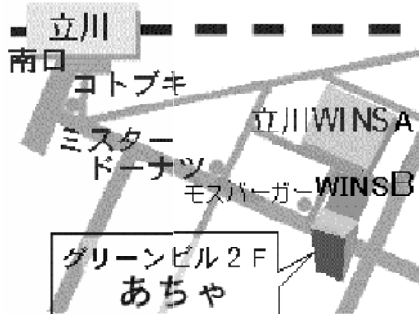

● 2015年8月1日(土)

14:00 開場 14:30 開演～17:00

● あちゃ (コーヒーとカレーの店)

立川市錦町 2-1-8 グリーンビル 2F

立川駅南口徒歩 5分 wins B 館斜め前

電話 : 042-526-2278

● 参加費 1,000 円

スイーツとドリンク/ビールとおつまみセット (700 円) 付き